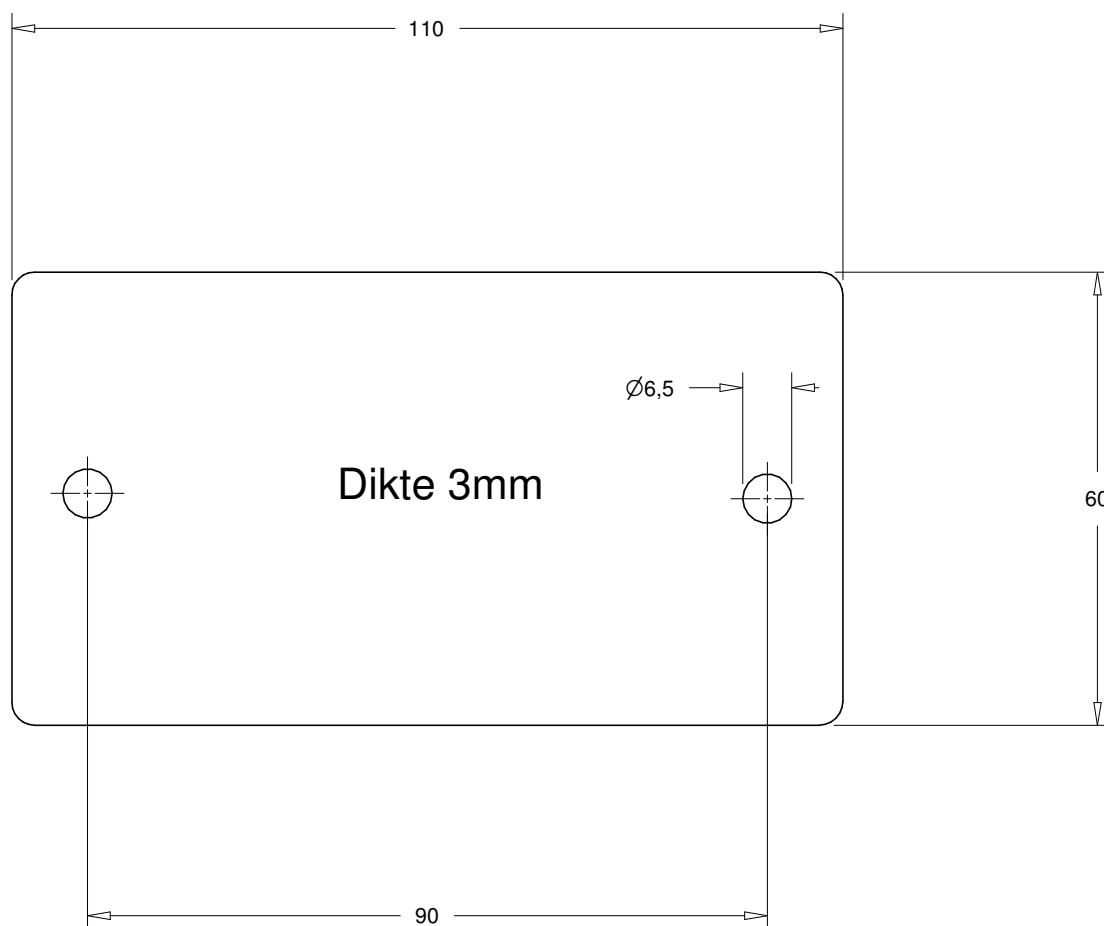

1

2

3

4

5

6

A

B

C

D

E

F

G

Drawn by: gvdw

Client:

Date:26/05/2015

Material:AlMgSi0.5

Toleranties:DIN7168 mittel

Heading:

Deksel Limit Switches
4 Stuks

Formaat:A4

Scale:

Dwg nr.: 150526/10

**CONSTRUCTION
VAN DE WALLE**

J.Parijslaan 30
B-9940 EVERGEM
Belgium

tel: +32.92.53.58.58

fax: +32.92.53.71.72

mailto:ghislain@vdwalle.com

H